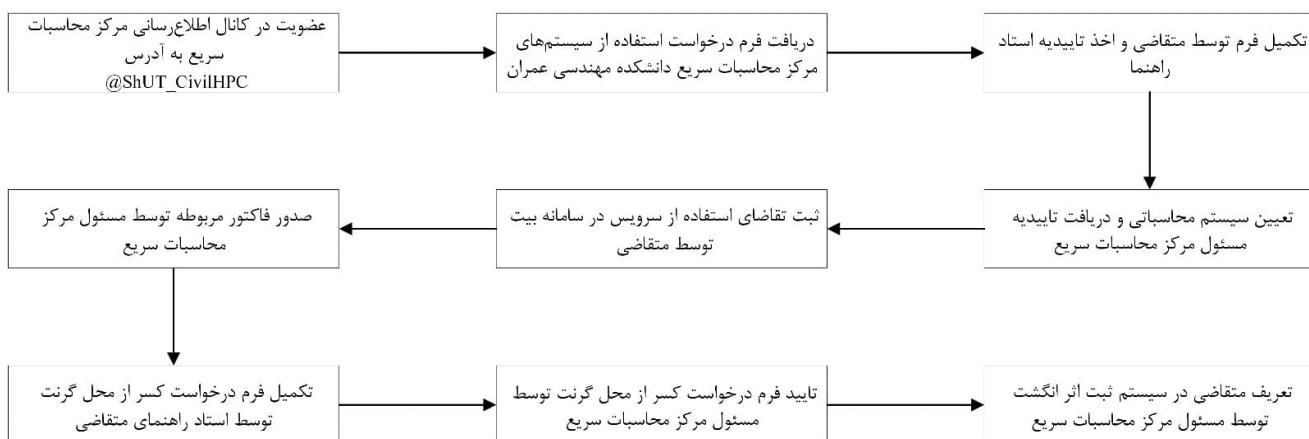

آیین نامه استفاده از مرکز محاسبات سریع دانشکده مهندسی عمران

مرکز محاسبات سریع واقع در طبقه همکف در مجاورت نمازخانه با هدف بهره‌برداری دانشجویان تحصیلات تکمیلی با شرایط زیر قابل استفاده است:

الف) واجدین شرایط:

- دانشجویان تحصیلات تکمیلی

ب) زمان استفاده:

- شنبه الی چهارشنبه از ساعت 08:00 الی 18:00

ج) شرایط استفاده:

د) رعایت موارد زیر:

- حفظ کامل سکوت و آرامش
- اجتناب از رفتارهای مغایر با اصول اسلامی و اخلاقی و حفظ شئون فرهنگی، دینی و اجتماعی
- عدم استعمال دخانیات
- حفظ نظم و پاکیزگی مرکز
- عدم جابجایی لوازم و تجهیزات مرکز
- ممنوعیت ورود افراد متفرقه به مرکز
- سالن مطالعه در قبال وسایل شخصی شما مسئولیتی ندارد.
- در موقع خروج از مرکز میز خود را تمیز و مرتب کرده و صندلی را در جای خود قرار دهید.