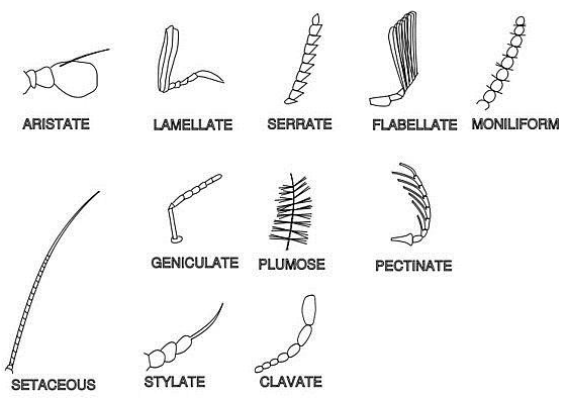

Antenna

Pedicel

Scape

*Dorcus antaeus* Hope, 18

**Moth (Order Lepidoptera)**

فیلم چگونگی ساختن کرک

UF/L. Buss

تشخیص راسته‌های خسرات از روی بال‌ها