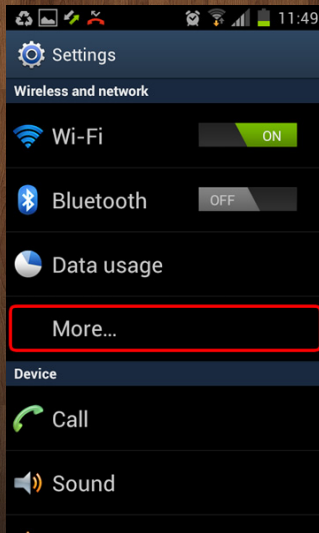

چگونگی ساخت vpn در موبایل های اندرویدی