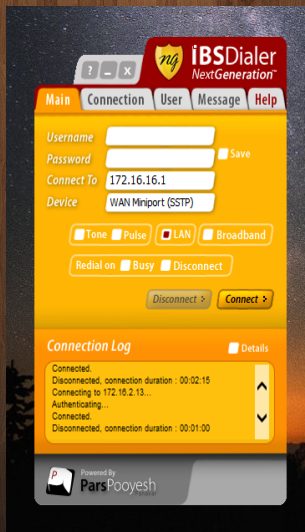

اتصال به اینترنت از طریق IBSdialer