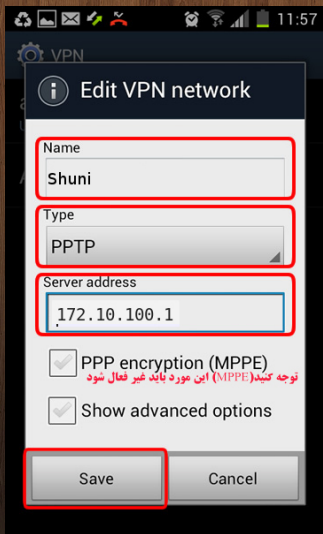

■ بدون سیم، wireless

تمامی **دانشکده‌ها**، خوابگاه‌ها، **کتابخانه‌ها** و مراکز کامپیوتر با IP **172.10.100.1**

چگونگی اتصال به اینترنت

- ◀ لپتاپ با نرم افزار IBSdialer
- ◀ موبایل و تبلت از طریق ساخت vpn و آدرس های یکسان با لپتاپ.

اتصال به اینترنت از طریق IBSdialer

چگونگی ساخت vpn در موبایل های اندرویدی

چگونگی ساخت vpn در موبایل های اندرویدی

چگونگی ساخت vpn در موبایل های اندرویدی

چگونگی ساخت vpn در موبایل های اندرویدی