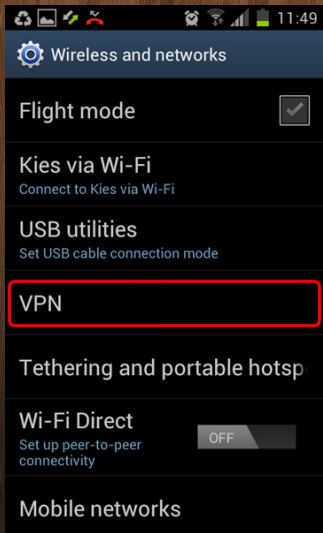

چگونگی ساخت vpn در موبایل های اندرویدی