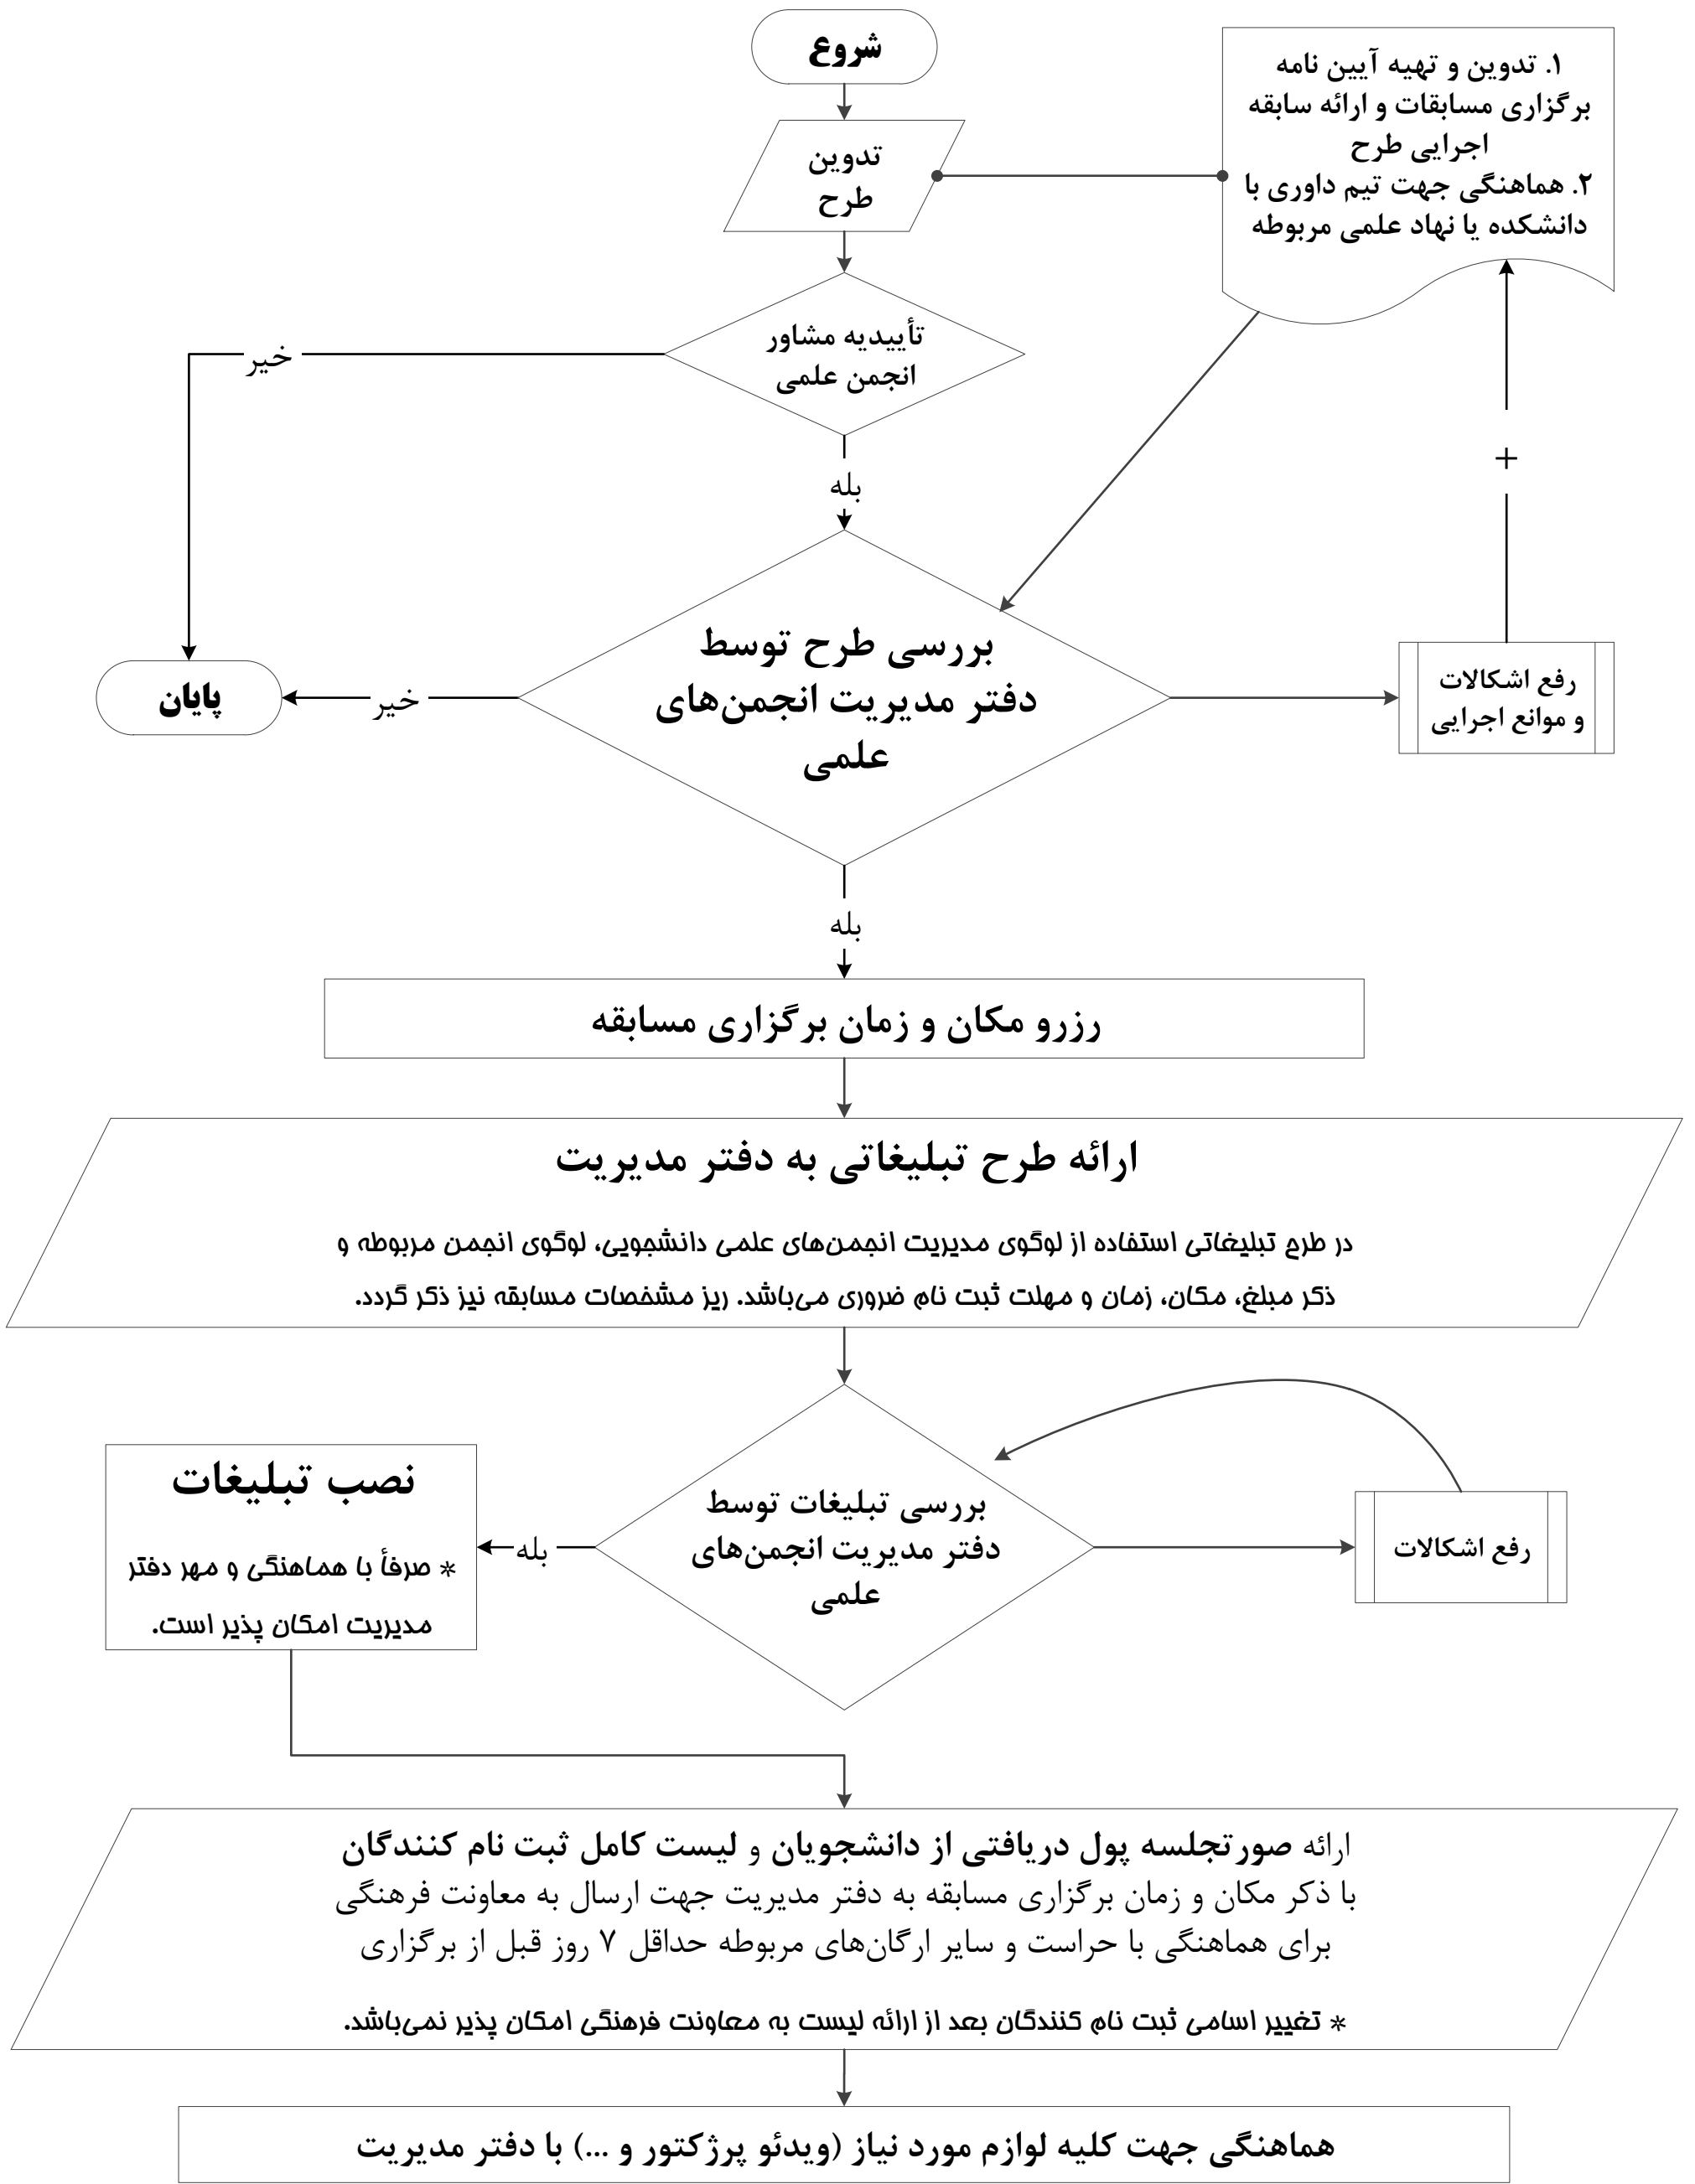

## توجه مهم:

ارائه هرگونه برنامه جانبی شامل پذیرایی ویژه، پخش موسیقی، دعوت از سخنرانان و ... صرفاً با هماهنگی دفتر مدیریت انجمن های علمی امکان پذیر است و می بایست در تدوین طرح به دفتر مدیریت انجمن های علمی دانشجویی ارائه شود.